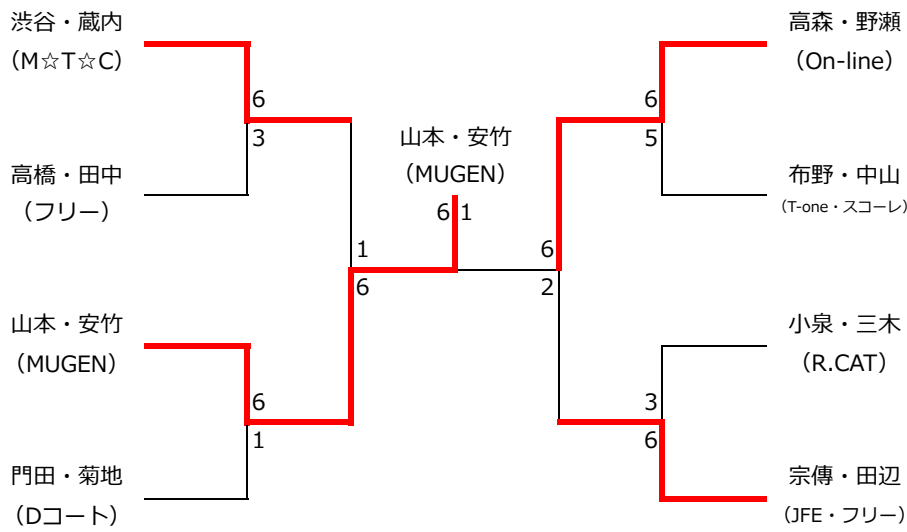

トライアル男子 4ブロック

	A 高尾・本田 (柳生園・遊プラザ)	B 戸田・大本 (フリー)	C 高森・野瀬 (On-line)	D 小泉・三木 (R.CAT)	順位
A 高尾・本田 (柳生園・遊プラザ)		4 6	2 6	4 6	4
B 戸田・大本 (フリー)	6 4		6 4	4 6	2
C 高森・野瀬 (On-line)	6 2	4 6		6 4	1
D 小泉・三木 (R.CAT)	6 4	6 4	4 6		2