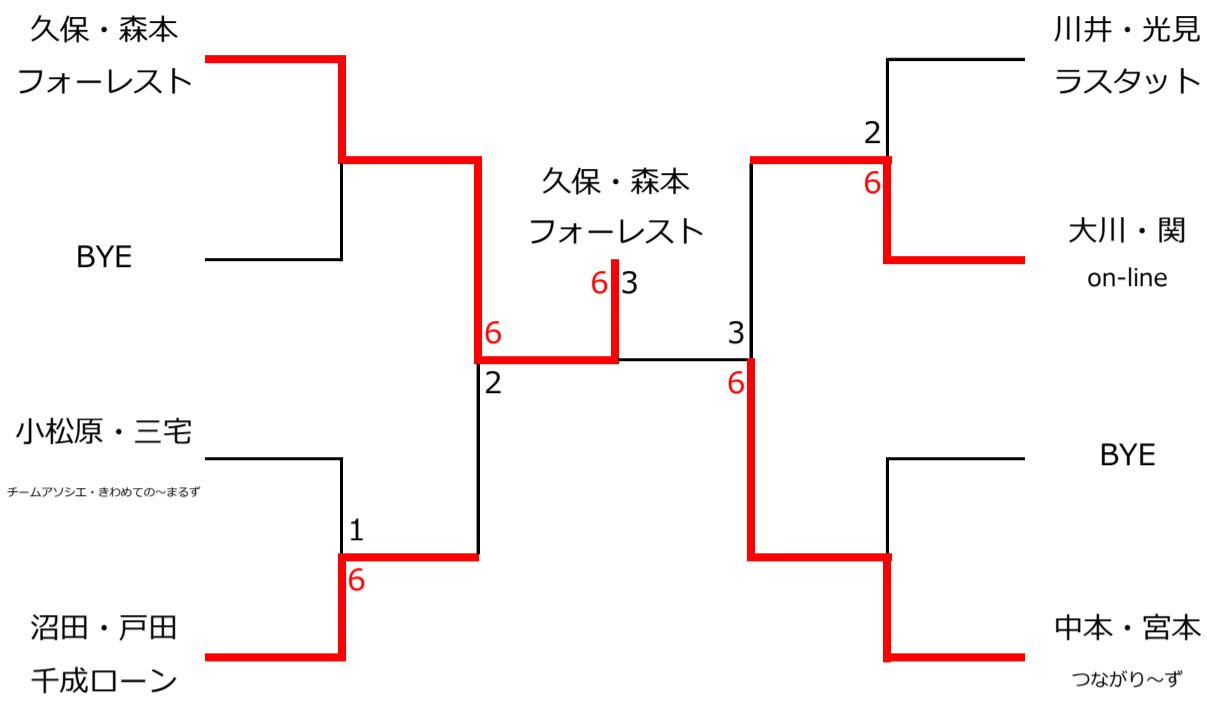

トライアル女子 1ブロック						
	A 吉田・河本 つながり〜ず	B 川井・光見 ラストット	C 矢定・荒瀧 ART・遊プラザ	D 安田・片山 フリー	E 久保・森本 フォーレスト	順位
A 吉田・河本 つながり〜ず		3 6	2 6	6 4	5 6	3
B 川井・光見 ラストット	6 3		6 3	6 3	4 6	2
C 矢定・荒瀧 ART・遊プラザ	6 2	3 6		2 6	0 6	5
D 安田・片山 フリー	4 6	3 6	6 2		1 6	3
E 久保・森本 フォーレスト	6 5	6 4	6 0	6 1		1

トライアル女子 2ブロック					
	A 齊藤・伊達 M☆T☆C・遊プラザ	B 小松原・三宅 チームアソシエ・きわめての〜まるず	C 中本・宮本 つながり〜ず	D 門永・木曾 フリー	順位
A 齊藤・伊達 M☆T☆C・遊プラザ		4 6	4 6	4 6	4
B 小松原・三宅 チームアソシエ・きわめての〜まるず	6 4		2 6	6 0	2
C 中本・宮本 つながり〜ず	6 4	6 2		6 2	1
D 門永・木曾 フリー	6 4	0 6	2 6		3

トライアル女子 3ブロック					
	A 大島・大畠 M☆T☆C・ウチのTennisClub	B 沼田・戸田 千成ローン	C 大川・関 on-line	D 国末・小村 ART・フリー	順位
A 大島・大畠 M☆T☆C・ウチのTennisClub		2 6	4 6	6 2	3
B 沼田・戸田 千成ローン	6 2		6 3	4 6	1
C 大川・関 on-line	6 4	3 6		6 5	2
D 国末・小村 ART・フリー	2 6	6 4	5 6		4