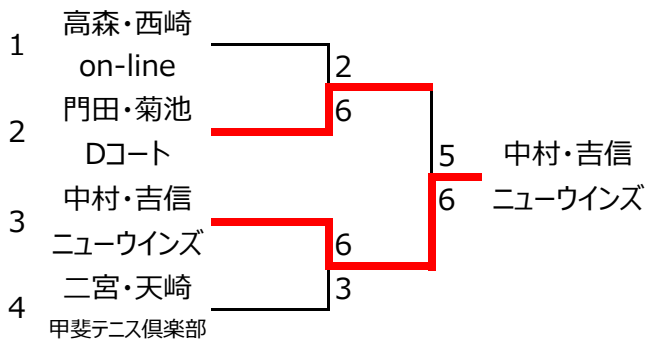

トライアル男子 1ブロック						
		A 高森・西崎 on-line	B 中村・吉信 ニューウインズ	C 戸田・小川 フリー・TOP	D 伊達・西見 遊プラザ・FITT	順位
A	高森・西崎 on-line		6 4	6 4	6 2	1
B	中村・吉信 ニューウインズ	4 6		6 2	6 3	2
C	戸田・小川 フリー・TOP	4 6	2 6		6 1	3
D	伊達・西見 遊プラザ・FITT	2 6	3 6	1 6		4

トライアル男子 2ブロック						
		A 二宮・天崎 甲斐テニス倶楽部	B 飯田・山下 クロスワン	C 鷹取・鳥羽 遊プラザ	D 門田・菊池 Dコート	順位
A	二宮・天崎 甲斐テニス倶楽部		6 3	6 3	6 4	1
B	飯田・山下 クロスワン	3 6		6 4	4 6	3
C	鷹取・鳥羽 遊プラザ	3 6	4 6		3 6	4
D	門田・菊池 Dコート	4 6	6 4	6 3		2

トライアル女子 1ブロック						
		A 沼田・戸田 千成ローン	B 三宅・西 きわめての～まらず	C 小橋・中川 柳生園	D 大島・岡村 M☆T☆C	順位
A	沼田・戸田 千成ローン		6 0	6 2	6 0	1
B	三宅・西 きわめての～まらず	0 6		6 5	2 6	4
C	小橋・中川 柳生園	2 6	5 6		6 3	2
D	大島・岡村 M☆T☆C	0 6	6 2	3 6		3