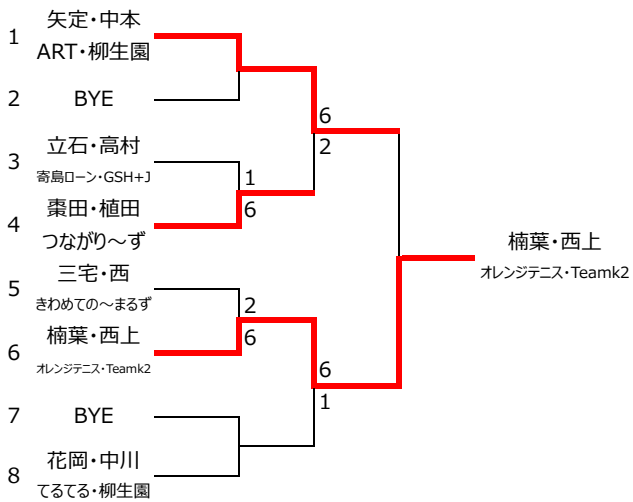

トライアル女子 1ブロック						
		A 花岡・中川 てるてる・柳生園	B 関・荒瀧 遊プラザ	C 三好・中島 NSC	D 栗田・植田 つながりへず	順位
A	花岡・中川 てるてる・柳生園		8 4		8 5	1
B	関・荒瀧 遊プラザ	4 8			6 8	3
C	三好・中島 NSC					-
D	栗田・植田 つながりへず	5 8	8 6			2

トライアル女子 2ブロック						
		A 楠葉・西上 オレンジテニス・Teamk2	B 大島・大島 M☆T☆C・ウチテニ	C 矢定・中本 ART・柳生園	D 羽田・大森 さくらんぼ・ガーデングリーン	順位
A	楠葉・西上 オレンジテニス・Teamk2		6 0	2 6	6 4	2
B	大島・大島 M☆T☆C・ウチテニ	0 6		2 6	3 6	4
C	矢定・中本 ART・柳生園	6 2	6 2		6 5	1
D	羽田・大森 さくらんぼ・ガーデングリーン	4 6	6 3	5 6		3

トライアル女子 3ブロック						
		A 川井・奥野 ラストット・柳生園	B 立石・高村 寄島ローン・GSH+J	C 原・山中 柳生園・フリー	D 三宅・西 きわめてのへまるず	順位
A	川井・奥野 ラストット・柳生園		5 6	2 6	3 6	4
B	立石・高村 寄島ローン・GSH+J	6 5		6 0	3 6	2
C	原・山中 柳生園・フリー	6 2	0 6		6 4	3
D	三宅・西 きわめてのへまるず	6 3	6 3	4 6		1

トライアル男子 1ブロック								
	A	B	C	D	E	F	G	順位
	中村・横溝 ニューウインズ・SK2	高尾・本田 柳生園・遊プラザ	妹尾・厚田 シマスカイ	二宮・藤原 甲斐テニス倶楽部	片岡・井川 安藤組	遠藤・河合 フリー	高森・三村 on-line・セントラル	
A	中村・横溝 ニューウインズ・SK2	6 0	6 0	4 6	6 2	2 6	2 6	3
B	高尾・本田 柳生園・遊プラザ	0 6	6 4	6 5	6 4	3 6	0 6	5
C	妹尾・厚田 シマスカイ	0 6	4 6	3 6	2 6	3 6	1 6	7
D	二宮・藤原 甲斐テニス倶楽部	6 4	5 6	6 3	6 3	5 6	2 6	4
E	片岡・井川 安藤組	2 6	4 6	6 2	3 6	2 6	4 6	6
F	遠藤・河合 フリー	6 2	6 3	6 3	6 5	6 2	5 6	2
G	高森・三村 on-line・セントラル	6 2	6 0	6 1	6 2	6 4	6 5	1