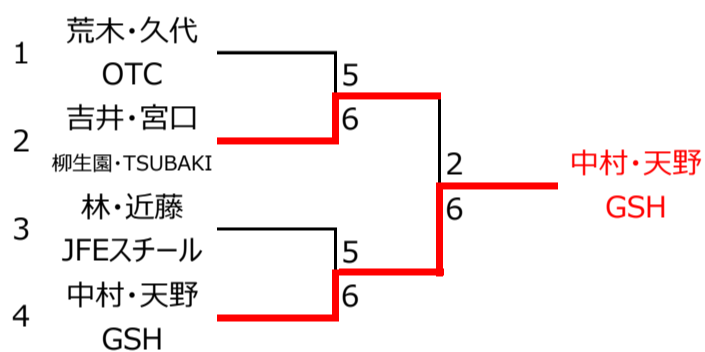

アドベンチャー女子 1ブロック					
	A 林・近藤 JFEスチール	B 荒木・久代 OTC	C 山迫・松本 福山ロイヤル	D 杉山・小林 遊プラザ	順位
A 林・近藤 JFEスチール		6 4	6 4	2 6	2
B 荒木・久代 OTC	4 6		6 2	6 3	1
C 山迫・松本 福山ロイヤル	4 6	2 6		6 4	4
D 杉山・小林 遊プラザ	6 2	3 6	4 6		3

アドベンチャー女子 2ブロック					
	A 吉井・宮口 柳生園・TSUBAKI	B 中村・天野 GSH	C 福本・稲毛 つながり~ず	D 加藤・児玉 フリー	順位
A 吉井・宮口 柳生園・TSUBAKI		6 5	6 4	3 6	2
B 中村・天野 GSH	5 6		6 1	6 3	1
C 福本・稲毛 つながり~ず	4 6	1 6		6 5	4
D 加藤・児玉 フリー	6 3	3 6	5 6		3

アドベンチャー男子 1ブロック								
	A 井上・原 キューティーパワーズ	B 川口・川野 PAC	C 大村・横尾 OTC	D 三宅・伊庭 木曜クラブ	E 和田・才上 PAC	F 田中・野上 虎の穴	G 岡田・武政 on-line・ラートハウス	順位
A 井上・原 キューティーパワーズ		2 6	6 2	2 6	5 6	6 4	2 6	6
B 川口・川野 PAC	6 2		6 0	6 1	5 6	6 4	3 6	2
C 大村・横尾 OTC	2 6	0 6		5 6	3 6	1 6	3 6	7
D 三宅・伊庭 木曜クラブ	6 2	1 6	6 5		1 6	2 6	6 4	4
E 和田・才上 PAC	6 5	6 5	6 3	6 1		6 1	6 4	1
F 田中・野上 虎の穴	4 6	4 6	6 1	6 2	1 6		2 6	5
G 岡田・武政 on-line・ラートハウス	6 2	6 3	6 3	4 6	4 6	6 2		3