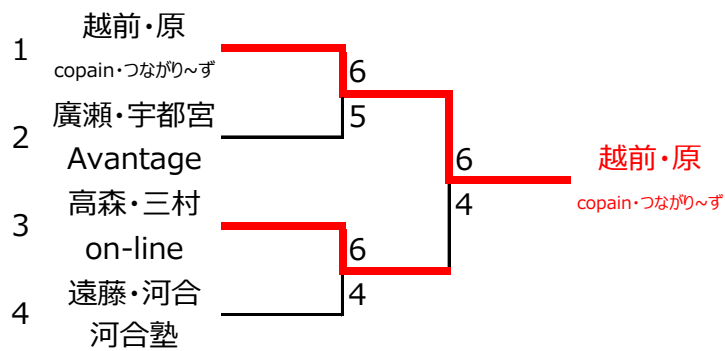

トライアル男子 1ブロック						
	A 高森・三村 on-line	B 不二・森 フリー	C 越前・原 copain・つながり~ず	D 高尾・本田 柳生園・遊プラザ	E 長谷川・福島 R-CAT	順位
A 高森・三村 on-line		6 1	5 6	6 2	6 1	2
B 不二・森 フリー	1 6		1 6	3 6	6 3	4
C 越前・原 copain・つながり~ず	6 5	6 1		6 3	6 2	1
D 高尾・本田 柳生園・遊プラザ	2 6	6 3	3 6		5 6	3
E 長谷川・福島 R-CAT	1 6	3 6	2 6	6 5		5

トライアル男子 2ブロック					
	A 遠藤・河合 河合塾	B 鷹取・鳥羽 遊プラザ	C 伊達・後山 FITT・フリー	D 廣瀬・宇都宮 Avantage	順位
A 遠藤・河合 河合塾		6 1	6 4	6 2	1
B 鷹取・鳥羽 遊プラザ	1 6		1 6	1 6	4
C 伊達・後山 FITT・フリー	4 6	6 1		3 6	3
D 廣瀬・宇都宮 Avantage	2 6	6 1	6 3		2