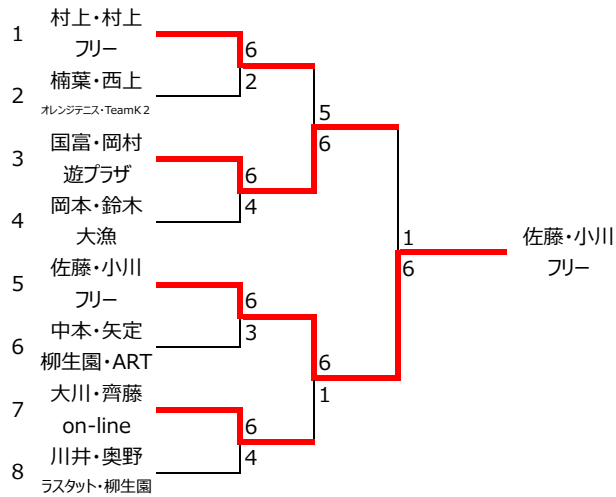

トライアル女子 1ブロック						
	A	B	C	D	E	順位
	中本・矢定 柳生園・ART	村上・村上 フリー	岡本・鈴木 大漁	多和・高村 GSH+J	花房・杉山 フリー	
A		4 6	6 4	6 2	6 4	3
B	6 4		5 6	6 2	6 1	1
C	4 6	6 5		6 3	6 1	2
D	2 6	2 6	3 6		1 6	5
E	4 6	1 6	1 6	6 1		4

トライアル女子 2ブロック					
	A	B	C	D	順位
	大島・大畠 M☆T☆C・ウチテニ	荒瀧・関 遊ブラザ	大川・齊藤 on-line	佐藤・小川 フリー	
A		5 6	5 6	3 6	4
B	6 5		0 6	1 6	3
C	6 5	6 0		2 6	2
D	6 3	6 1	6 2		1

トライアル女子 3ブロック					
	A	B	C	D	順位
	楠葉・西上 オレンジテニス・TeamK2	川井・奥野 ラストット・柳生園	村上・松尾 フォレストコースト・イエローソックス	国富・岡村 遊ブラザ	
A		5 6	6 3	6 1	2
B	6 5		6 5	6 2	1
C	3 6	5 6		3 6	4
D	1 6	2 6	6 3		3

トライアル男子 1ブロック						
		A 越前・森田 copain・つながり〜ず	B 浅野・沼本 MUGEN	C 吉田・川上 フリー	D 山本・太田 WTTC	順位
A	越前・森田 copain・つながり〜ず		8 1	4 8		2
B	浅野・沼本 MUGEN	1 8		5 8		3
C	吉田・川上 フリー	8 4	8 5			1
D	山本・太田 WTTC					-