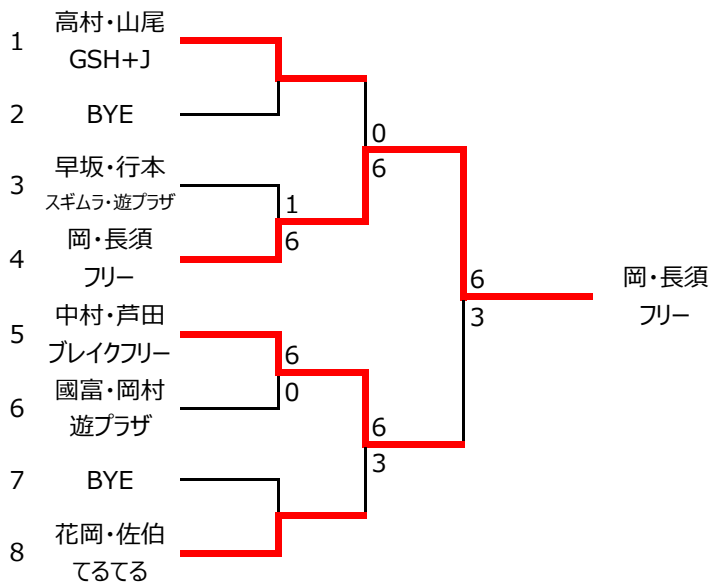

トライアル女子 1ブロック							
		A 大川・齋藤 on-line	B 高村・山尾 GSH+J	C 小林・長船 Aster	D 岡・長須 フリー	E 香川・荒木 トキワ	順位
A	大川・齋藤 on-line		2 6	6 0	1 6	2 6	4
B	高村・山尾 GSH+J	6 2		6 2	6 4	6 0	1
C	小林・長船 Aster	0 6	2 6		1 6	2 6	5
D	岡・長須 フリー	6 1	4 6	6 1		6 0	2
E	香川・荒木 トキワ	6 2	0 6	6 2	0 6		3

トライアル女子 2ブロック						
		A 花岡・佐伯 てるてる	B 片山・安田 安田道場	C 小村・国末 フリー・ART	D 國富・岡村 遊プラザ	順位
A	花岡・佐伯 てるてる		6 3	6 0	6 2	1
B	片山・安田 安田道場	3 6		5 6	3 6	4
C	小村・国末 フリー・ART	0 6	6 5		5 6	3
D	國富・岡村 遊プラザ	2 6	6 3	6 5		2

トライアル女子 3ブロック						
		A 早坂・行本 スギムラ・遊プラザ	B 戸田・川井 ラストット	C 花房・杉山 フリー	D 中村・芦田 ブレイクフリー	順位
A	早坂・行本 スギムラ・遊プラザ		6 3	6 5	0 6	2
B	戸田・川井 ラストット	3 6		3 6	0 6	4
C	花房・杉山 フリー	5 6	6 3		2 6	3
D	中村・芦田 ブレイクフリー	6 0	6 0	6 2		1

トライアル男子 1ブロック						
	A	B	C	D	E	順位
	後山・伊達 smile you	猪子・猪子 クラウド	水尾・占部 Tips・フリー	長谷川・三木 R-CAT	不二・森 フリー	
A	後山・伊達 smile you	6 5	6 1	6 3	6 3	1
B	猪子・猪子 クラウド	5 6	6 2	6 0	6 3	2
C	水尾・占部 Tips・フリー	1 6	2 6	6 3	6 4	3
D	長谷川・三木 R-CAT	3 6	0 6	3 6	4 6	5
E	不二・森 フリー	3 6	3 6	4 6	6 4	4