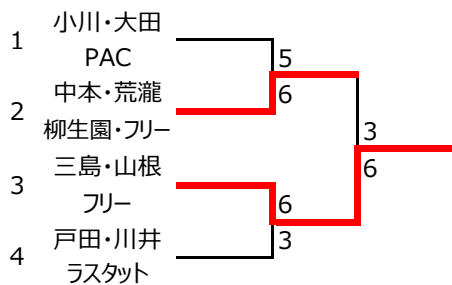

トライアル女子 1ブロック						
		A 三島・山根 フリー	B 片山・安田 安田道場	C 小川・大田 PAC	D 村上・熊田 フォレストコースト	順位
A	三島・山根 フリー		6 2	4 6	6 3	2
B	片山・安田 安田道場	2 6		2 6	4 6	4
C	小川・大田 PAC	6 4	6 2		6 1	1
D	村上・熊田 フォレストコースト	3 6	6 4	1 6		3

トライアル女子 2ブロック						
		A 谷口・辻本 フリー	B 吉田・河本 つながり〜ず	C 花房・杉山 フリー	D 戸田・川井 ラスト	順位
A	谷口・辻本 フリー		4 6	6 4	6 5	2
B	吉田・河本 つながり〜ず	6 4		3 6	5 6	4
C	花房・杉山 フリー	4 6	6 3		4 6	3
D	戸田・川井 ラスト	5 6	6 5	6 4		1

トライアル女子 3ブロック						
		A 中本・荒瀧 柳生園・フリー	B 福島・山尾 GSH+J	C 国末・小村 ART・フリー	D 村上・村上 フリー	順位
A	中本・荒瀧 柳生園・フリー		6 4	6 2	4 6	1
B	福島・山尾 GSH+J	4 6		6 2	6 4	2
C	国末・小村 ART・フリー	2 6	2 6		5 6	4
D	村上・村上 フリー	6 4	4 6	6 5		3

トライアル男子 1ブロック							
		A 林・小川 MUGEN・フリー	B 小田・難波 ノア岡山	C 山下・中塚 フリー	D 菊池・門田 Dコート	E 伊藤・伊藤 フリー	順位
A	林・小川 MUGEN・フリー		6 5	6 1	6 3	6 5	1
B	小田・難波 ノア岡山	5 6		6 5	6 4	6 2	2
C	山下・中塚 フリー	1 6	5 6		4 6	6 4	4
D	菊池・門田 Dコート	3 6	4 6	6 4		6 5	3
E	伊藤・伊藤 フリー	5 6	2 6	4 6	5 6		5