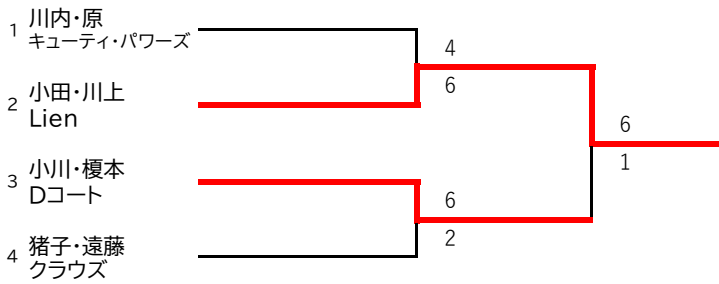

チャレンジャー男子 1ブロック													
		A	川内・原 キューティ・パワーズ	B	小川・榎本 Dコート	C	上村・高橋 on-line	D	蔵内・越前 ハニ・kami・copain	順位	勝	負	得失
A	川内・原 キューティ・パワーズ			6 - 2		6 - 3		6 - 4		1	3	0	9
B	小川・榎本 Dコート	2 - 6				6 - 4		6 - 1		2	2	1	3
C	上村・高橋 on-line	3 - 6		4 - 6				6 - 4		3	1	2	-3
D	蔵内・越前 ハニ・kami・copain	4 - 6		1 - 6		4 - 6				4	0	3	-9

チャレンジャー男子 2ブロック													
		A	箕延・川井 OGTC・フリー	B	小田・川上 Lien	C	出原・安達 フリー	D	猪子・遠藤 クラウド	順位	勝	負	得失
A	箕延・川井 OGTC・フリー			4 - 6		6 - 3		1 - 6		3	1	2	-4
B	小田・川上 Lien	6 - 4				6 - 4		0 - 6		2	2	1	-2
C	出原・安達 フリー	3 - 6		4 - 6				6 - 5		3	1	2	-4
D	猪子・遠藤 クラウド	6 - 1		6 - 0		5 - 6				1	2	1	10