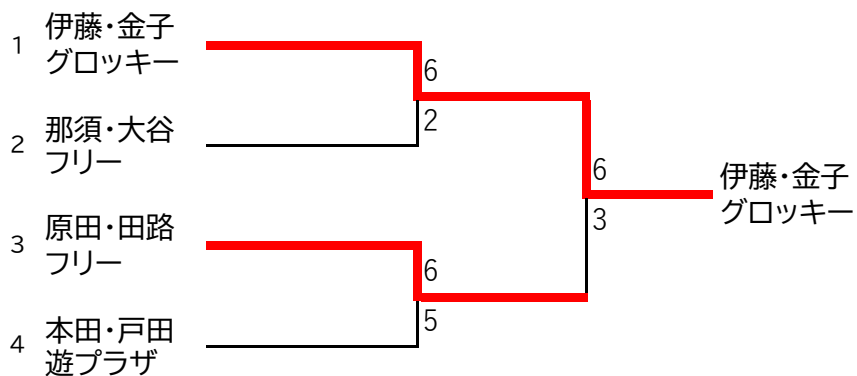

トライアル男子 1ブロック

	A	B	C	D	E	順位	勝	負	得失
A	戸田・浜野 フリー	6 - 2	4 - 6	0 - 6	6 - 4	3	2	2	-2
B	原田・田路 フリー	2 - 6	6 - 1	3 - 6	6 - 1	2	2	2	3
C	松田・小野 MMTC	6 - 4	1 - 6	2 - 6	6 - 3	4	2	2	-4
D	伊藤・金子 グローッキー	6 - 0	6 - 3	6 - 2	6 - 1	1	4	0	18
E	櫛本・齊藤 フリー	4 - 6	1 - 6	3 - 6	1 - 6	5	0	4	-15

トライアル男子 2ブロック

	A	B	C	D	E	順位	勝	負	得失
A	本田・戸田 遊プラザ	6 - 4	6 - 4	6 - 1	4 - 6	1	3	1	7
B	那須・大谷 フリー	4 - 6	6 - 4	6 - 2	6 - 5	2	3	1	5
C	藤井・木山 神戸しよこら	4 - 6	4 - 6	6 - 3	6 - 5	4	2	2	0
D	上原・木下 フリー	1 - 6	2 - 6	3 - 6	2 - 6	5	0	4	-16
E	時実・笹岡 フリー	6 - 4	5 - 6	5 - 6	6 - 2	3	2	2	4