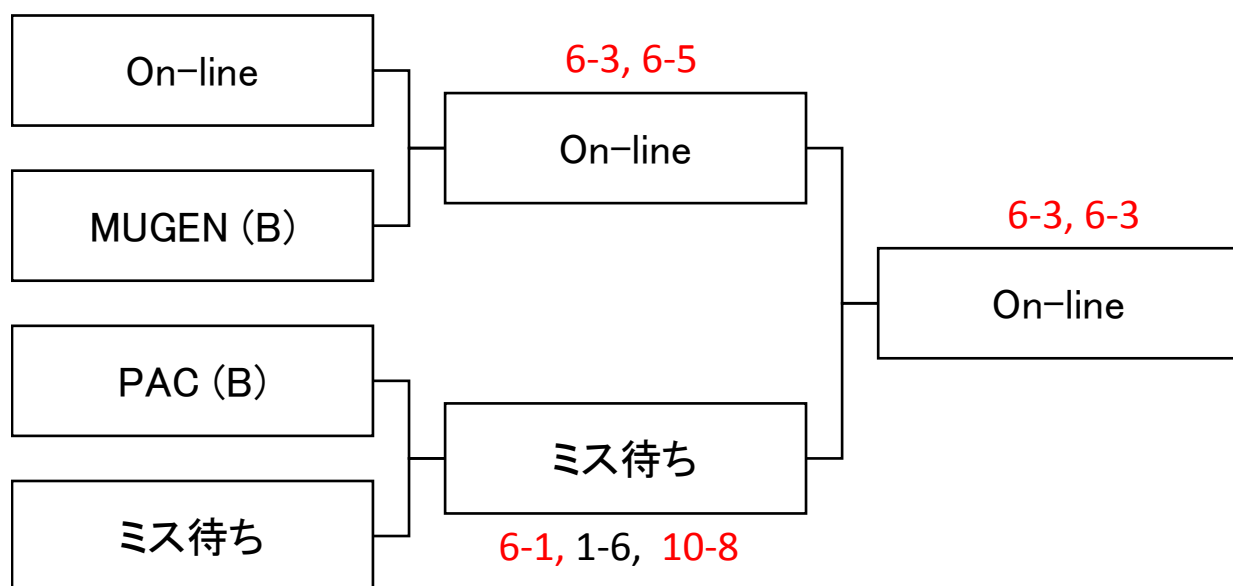

男子A2クラス 1ブロック					
	A On-line 上村・辻本・桑平・小西	B PAC (B) 古畑・川口・岡本・橋口	C MUGEN (A) 橋本・塚本・佐々井・川畑	D 庭球道場 辻・横山・高垣・旗手	順位
A On-line 上村・辻本・桑平・小西		6-1 6-5	6-2 6-4	6-1 6-1	1
B PAC (B) 古畑・川口・岡本・橋口	1-6 5-6		6-4 6-1	6-2 6-0	2
C MUGEN (A) 橋本・塚本・佐々井・川畑	2-6 4-6	4-6 1-6		6-1 6-1	3
D 庭球道場 辻・横山・高垣・旗手	1-6 1-6	2-6 0-6	1-6 1-6		4

男子A2クラス 2ブロック					
	A PAC (A) 小原・野瀬・中村・山内	B ニューウインズ 中村・福田・金塚・浜本	C ミス待ち 山本・端本・榎本・貞光	D MUGEN (B) 佐藤・能津・藤井・桑田	順位
A PAC (A) 小原・野瀬・中村・山内		5-6 6-0	0-6 0-6	6-2 4-6	3
B ニューウインズ 中村・福田・金塚・浜本	0-6 6-5		0-6 1-6	0-6 0-6	4
C ミス待ち 山本・端本・榎本・貞光	6-0 6-0	6-0 6-1		6-1 1-6	1
D MUGEN (B) 佐藤・能津・藤井・桑田	2-6 6-4	6-0 6-0	1-6 6-1		2

■ 決勝トーナメント

■ コンソレトーナメント