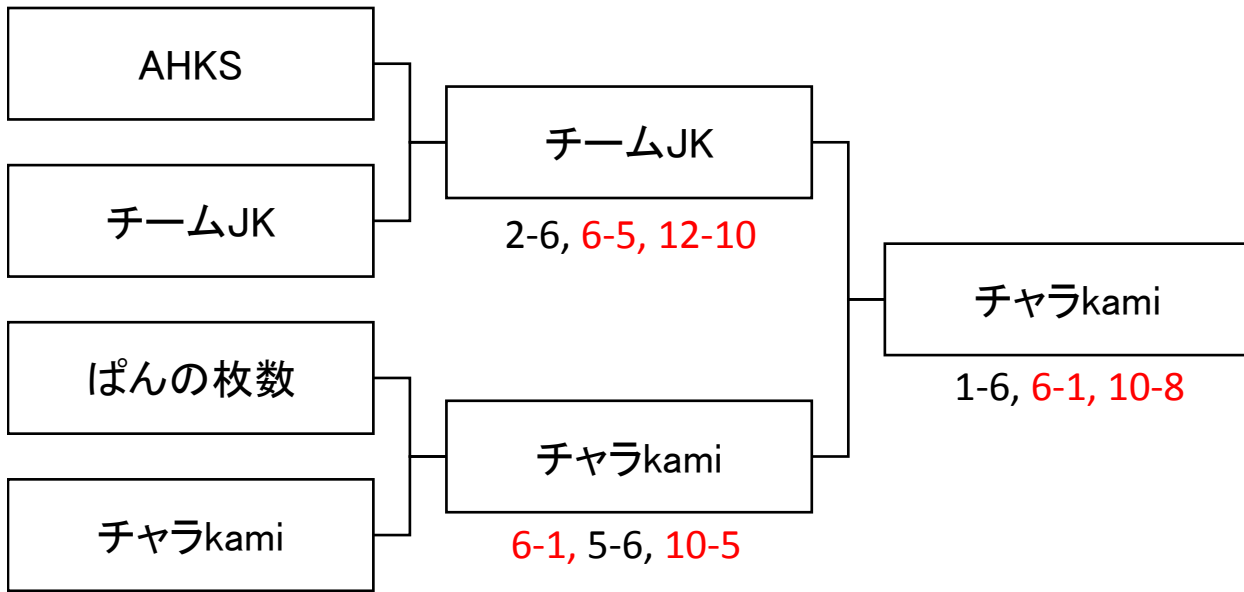

女子A2クラス 1ブロック

	A 青春しよか〜! 吉村・高橋・羽田・小村	B チームJK 杉山・川井・後藤・光見	C チーム★デコ 大島・大島・永井・西平	順位
A 青春しよか〜! 吉村・高橋・羽田・小村		4-6 6-4	6-4 2-6	2
B チームJK 杉山・川井・後藤・光見	6-4 4-6		6-1 6-5	1
C チーム★デコ 大島・大島・永井・西平	4-6 6-2	1-6 5-6		3

女子A2クラス 2ブロック

	A AHKS 村上・竹縄・松尾・峯松	B ぴよんぴよんうさぎ 楠葉・渡部・西上・増田	C ぱんの枚数 香川・松本・久保・森本	順位
A AHKS 村上・竹縄・松尾・峯松		6-4 6-3	2-6 6-4	2
B ぴよんぴよんうさぎ 楠葉・渡部・西上・増田	4-6 3-6		4-6 0-6	3
C ぱんの枚数 香川・松本・久保・森本	6-2 4-6	6-4 6-0		1

女子A2クラス 3ブロック

	A チャラkami 和田・錦織・江原・竹内	B ART 松笠・村田・矢定・柴岡	C みっくすじゅーす☆JiPPi!!! 吉田・小野・河本・物部	順位
A チャラkami 和田・錦織・江原・竹内		6-1 5-6	6-2 6-2	1
B ART 松笠・村田・矢定・柴岡	1-6 6-5		2-6 6-5	2
C みっくすじゅーす☆JiPPi!!! 吉田・小野・河本・物部	2-6 2-6	6-2 5-6		3

■ 決勝トーナメント

■ コンソレトーナメント