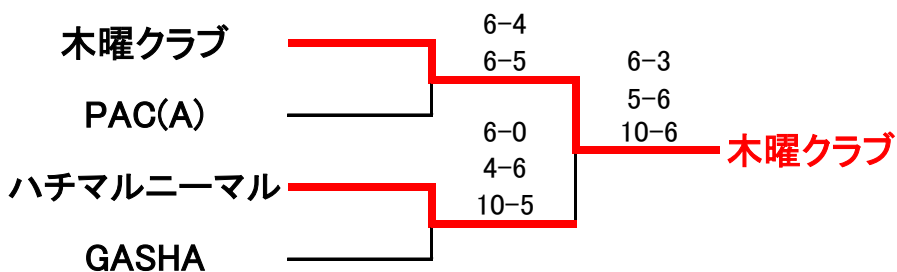

【2位トーナメント】