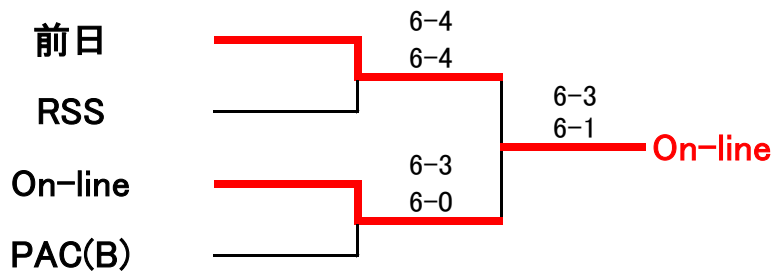

【1位トーナメント】