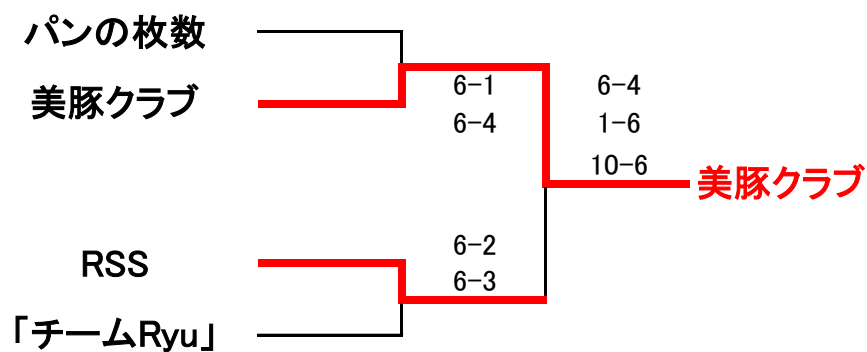

【1位トーナメント】