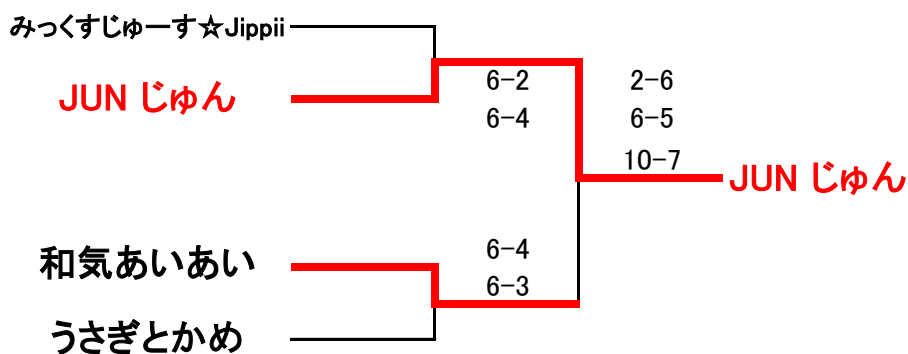

【2位トーナメント】