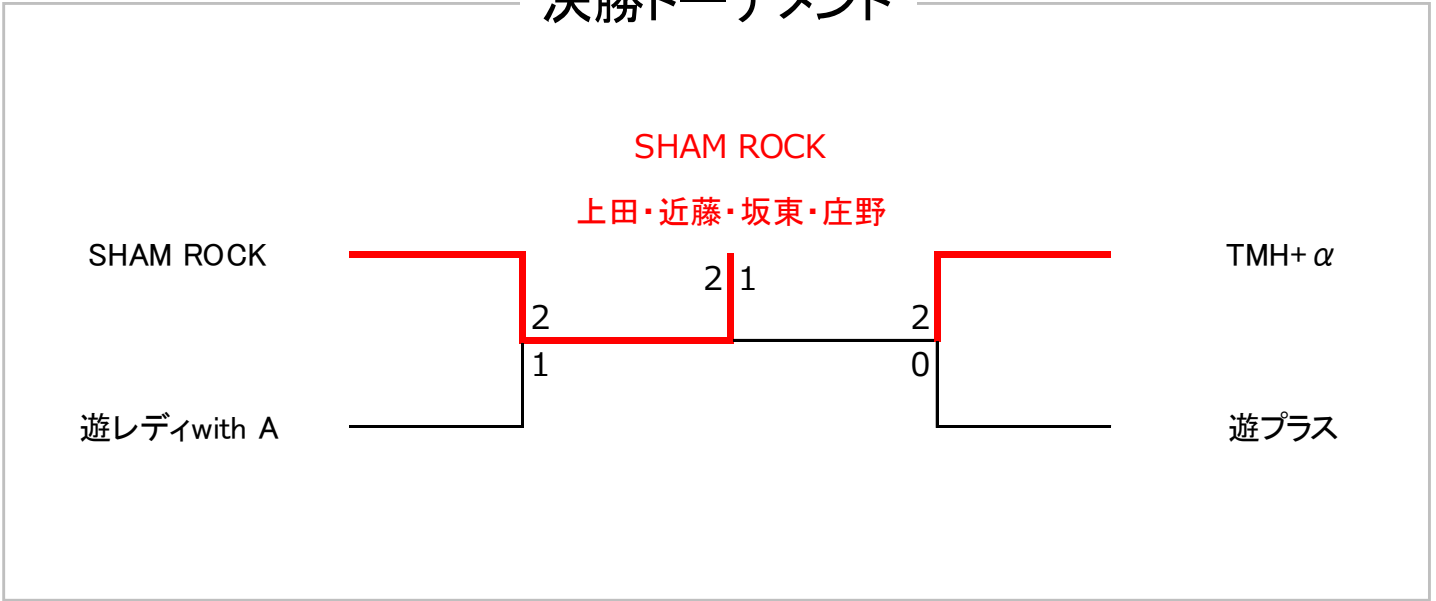

A2クラス 1ブロック				
	A JUN♡じゅんが好き 杉山・久松・川井・光見	B うさぎとかめ 楠葉・西上・三宅・小松原	C TMH+α 鎌谷・山本・上野・岩本	順位
A JUN♡じゅんが好き 杉山・久松・川井・光見		46 64	26 63	2
B うさぎとかめ 楠葉・西上・三宅・小松原	64 46		46 36	3
C TMH+α 鎌谷・山本・上野・岩本	62 36	64 63		1

A2クラス 2ブロック				
	A 遊レディwith A 錦織・国富・斉藤・小林	B On-line 大川・斉藤・児島・関	C バスガス爆発 香川・久保・原田・松本	順位
A 遊レディwith A 錦織・国富・斉藤・小林		62 62	64 62	1
B On-line 大川・斉藤・児島・関	26 26		26 62	3
C バスガス爆発 香川・久保・原田・松本	46 26	62 26		2

# 決勝トーナメント