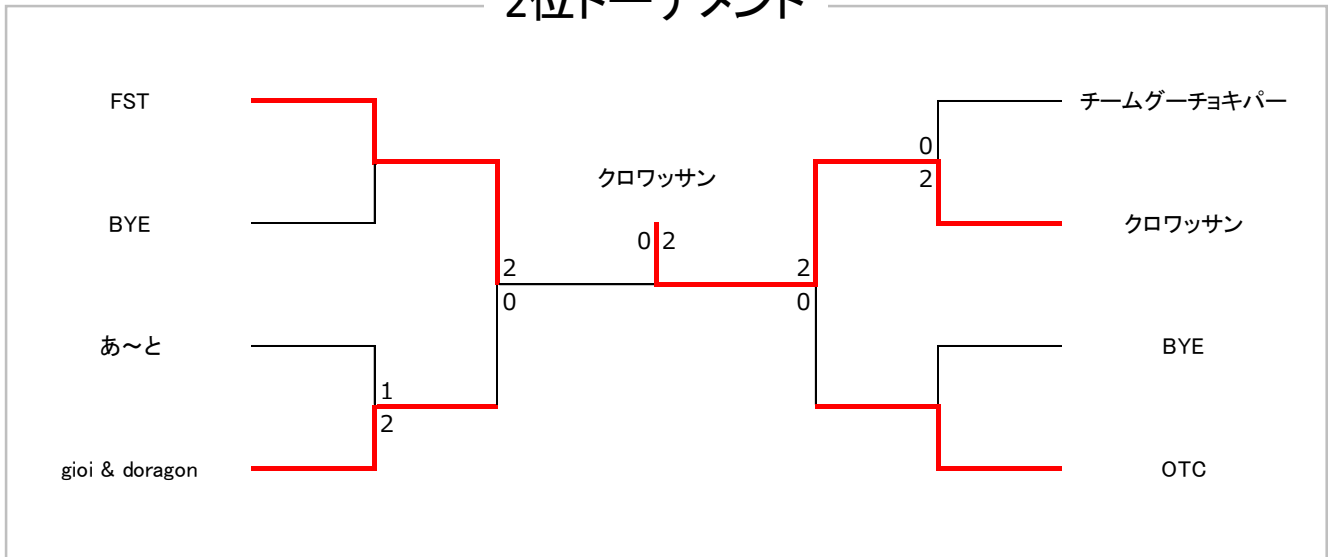

A2クラス 5ブロック

A2クラス 5ブロック				
	A クロワッサン <small>(和知・保田・海老原・硯)</small>	B うさぎとかめ <small>(楠葉・西上・三宅・小松原)</small>	C チーム軽井沢 <small>(多田・宮崎・塩田・井上)</small>	順位
A クロワッサン <small>(和知・保田・海老原・硯)</small>		63 62	26 64	2
B うさぎとかめ <small>(楠葉・西上・三宅・小松原)</small>	36 26		46 16	3
C チーム軽井沢 <small>(多田・宮崎・塩田・井上)</small>	62 46	64 61		1

1位トーナメント

2位トーナメント

3位トーナメント