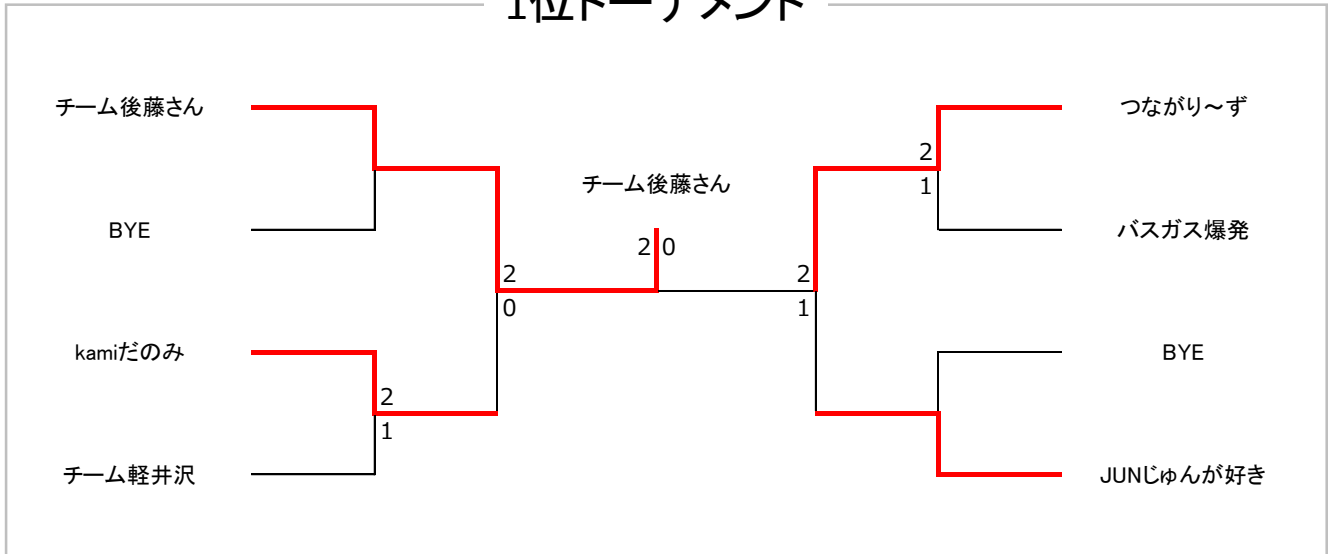

	A gioi&dragon (山崎・山根・藁田・植田)	B JUN♡じゅんが好き (杉山・久松・川井・光見)	C 柳生園植田組 (久保田・福山・平本・今村)	順位
A gioi&dragon (山崎・山根・藁田・植田)		56 36	63 65	2
B JUN♡じゅんが好き (杉山・久松・川井・光見)	65 63		62 64	1
C 柳生園植田組 (久保田・福山・平本・今村)	36 56	26 46		3

1位トーナメント

2位トーナメント

3位トーナメント